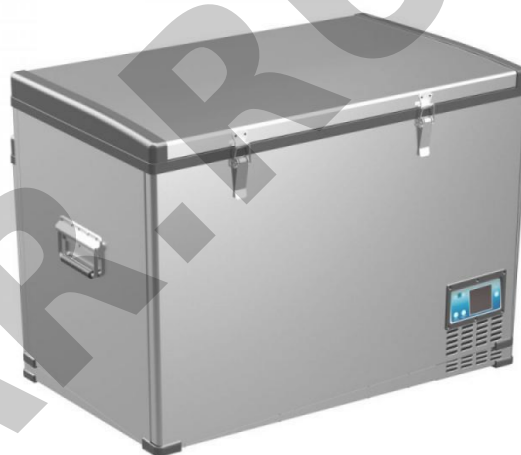

## Alpicool BD135(12/24)

Розничная цена Alpicool BD135(12/24) : **42599 руб.**

Артикул : **BD135 (12/24)**

Компрессорный автохолодильник Alpicool BD135(12/24) Автохолодильник Alpicool BD135(12/24) обеспечит Вас максимальным комфортом, даже в самых суровых условиях. Износостойкий корпус обеспечивает надёжную защиту компрессора от внешних механических повреждений, петельные защелки позволяют не беспокоиться о случайном открытии крышки холодильника. Перечисленные особенности дают весомое преимущество при езде по бездорожью. Автохолодильник можно использовать на катере и лодках. Модель показывает отличную производительность даже при больших наклонах в 40°. Работа осуществляется через прикуриватель и розетку (адаптер на 220В приобретается отдельно). На корпусе расположена интуитивно-понятная панель управления с информативным дисплеем. С её помощью настраивается рабочая температура в диапазоне от +20 до -20 градусов, режимы работы "MAX"(дает возможность максимально быстро заморозить содержимое) или "ECO"(устройство расходует меньше энергии, сохраняя свежесть продуктов), настроить уровень защиты от разрядки аккумулятора. Так же все настройки можно осуществлять в мобильном приложении. Автомобильный холодильник Alpicool BD135(12/24) эффективно замораживает и охлаждает продукты. Модель отлично подойдет для профессиональных охотников и рыболовов, а так-же станет отличным приобретением для большой семьи. Минимальный уровень шума позволит вам спокойно отдохнуть, а наличие под рукой свежих продуктов — набраться сил для следующего путешествия. Для комфортного ориентирования по содержимому в ночное время суток, инженеры фабрики Alpicool установили в модель безопасное светодиодное освещение, такая технология менее затратна и не нанесёт вреда Вашим продуктам. Отличительные особенности износостойкий стальной корпус; внутренний объём - 135 литров; питание 12/24 В; широкий диапазон температур от +20 °С до -20 °С; охлаждение, заморозка, глубокая заморозка; защита от разрядки аккумулятора автомобиля; максимальный угол наклона компрессора 40°; яркое и экономичное светодиодное освещение; память настроек; панель управления с информативным дисплеем; ручки по бокам для удобной переноски.