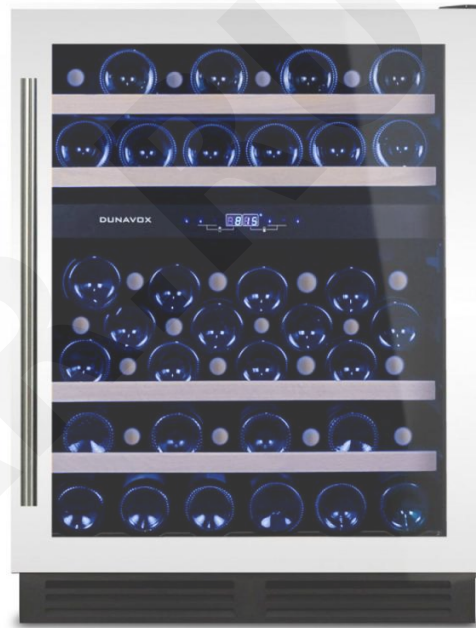

Корпус из металла с покрытием черного цвета, дверца выполнена из тонированного стекла в бесшовной белой раме. Ручка шкафа удобная, накладная, выполнена из нержавеющей стали. Высота винного шкафа может варьироваться от 820 до 890 мм за счёт выкручивающихся ножек, при этом съемная вентиляционная решетка внизу шкафа может раздвигаться по высоте, обеспечивая презентабельный внешний вид конструкции. В винном шкафе DX-53.130DWK/DP предусмотрена возможность перевешивания двери на другую сторону, что дает дополнительное удобство при установке холодильника в подходящее по габаритам место. А также в этой модели предусмотрена функция оповещения об открытой двери: если оставить дверь винного шкафа открытой более, чем на 1 минуту, сработает звуковой сигнал, который будет периодически повторяться до закрытия двери. Мягкое светодиодное освещение будет работать при закрытой двери сколько угодно долгое время. Можно отключить освещение на панели управления, и в этом случае оно будет включаться только при открытии двери. Презентабельный внешний вид винного холодильника DX-53.130DWK/DP подойдет как к интерьеру современной кухни, так и обстановке небольшого ресторана. Корпус из металла с покрытием черного цвета, дверца выполнена из тонированного стекла в бесшовной белой раме. Ручка шкафа удобная, накладная, выполнена из нержавеющей стали. Цифровой индикатор температуры и внутреннее освещение - на светодиодах синего цвета. Винный шкаф Dunavox DX-53.130DWK/DP легко встраивается под столешницу или может устанавливаться отдельно. Охлаждение компрессора происходит через вентиляционные решетки внизу шкафа, что позволяет встраивать винный холодильник без зазоров. Модель DX-53.130DWK/DP имеет углубленный плинтус 110 мм, который дает возможность снять вентиляционную решетку, идущую в комплекте со шкафом, и установить свою, подходящую под цвет интерьера. Рекомендуется устанавливать винный шкаф Dunavox DX-53.130DWK/DP вдали от прямых солнечных лучей и источников тепла (духовки, нагревателя, батареи и т.д.). Прямой солнечный свет может плохо повлиять на корпус, а источники тепла могут увеличить энергопотребление. Не допускается установка аппарата рядом с плитой или прибором, который может