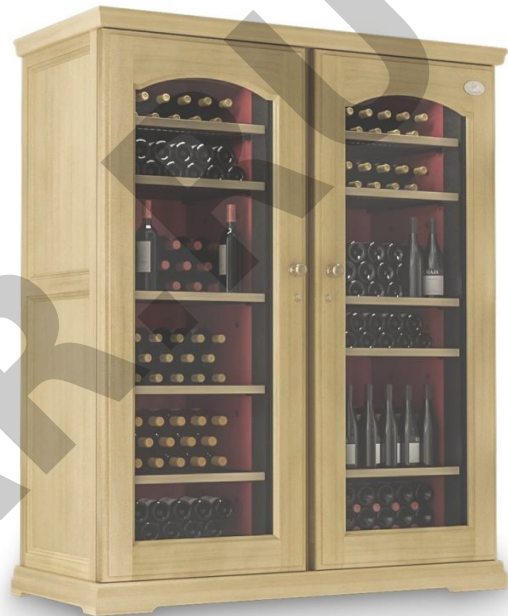

## IP Industrie CEX 2401 RU

Винный шкаф IP Industrie CEX 2401 RU

Розничная цена IP Industrie CEX 2401 RU : **1272990 руб.**

Артикул : **CEX 2401 RU**

Винный шкаф IP Industrie CEX 2401 RU

Эксклюзивный винный шкаф IP Industrie CEX 2401 RU в полной мере обеспечивает оптимальные условия для хранения вина при правильной температуре, позволяет напитку дозревать, раскрывая его вкус и аромат. Элегантный дизайн модели подойдет к интерьеру классического стиля. Корпус холодильника CEX 2401 RU металлический, внешняя отделка выполнена из древесины Risto Line в четырех цветовых решениях. Модель двухдверная, каждая дверца изготовлена из двойного стеклопакета с защитой от УФ лучей, имеет встроенный замок и удобную ручку. Шкаф оснащен статической системой охлаждения на базе компрессора SECOP (Danfoss), которая понижает температуру вина и сохраняет оптимальную влажность внутри камеры. Комплектуется шкаф четырнадцатью полками. Винный шкаф CEX 2401 RU предназначен для использования как